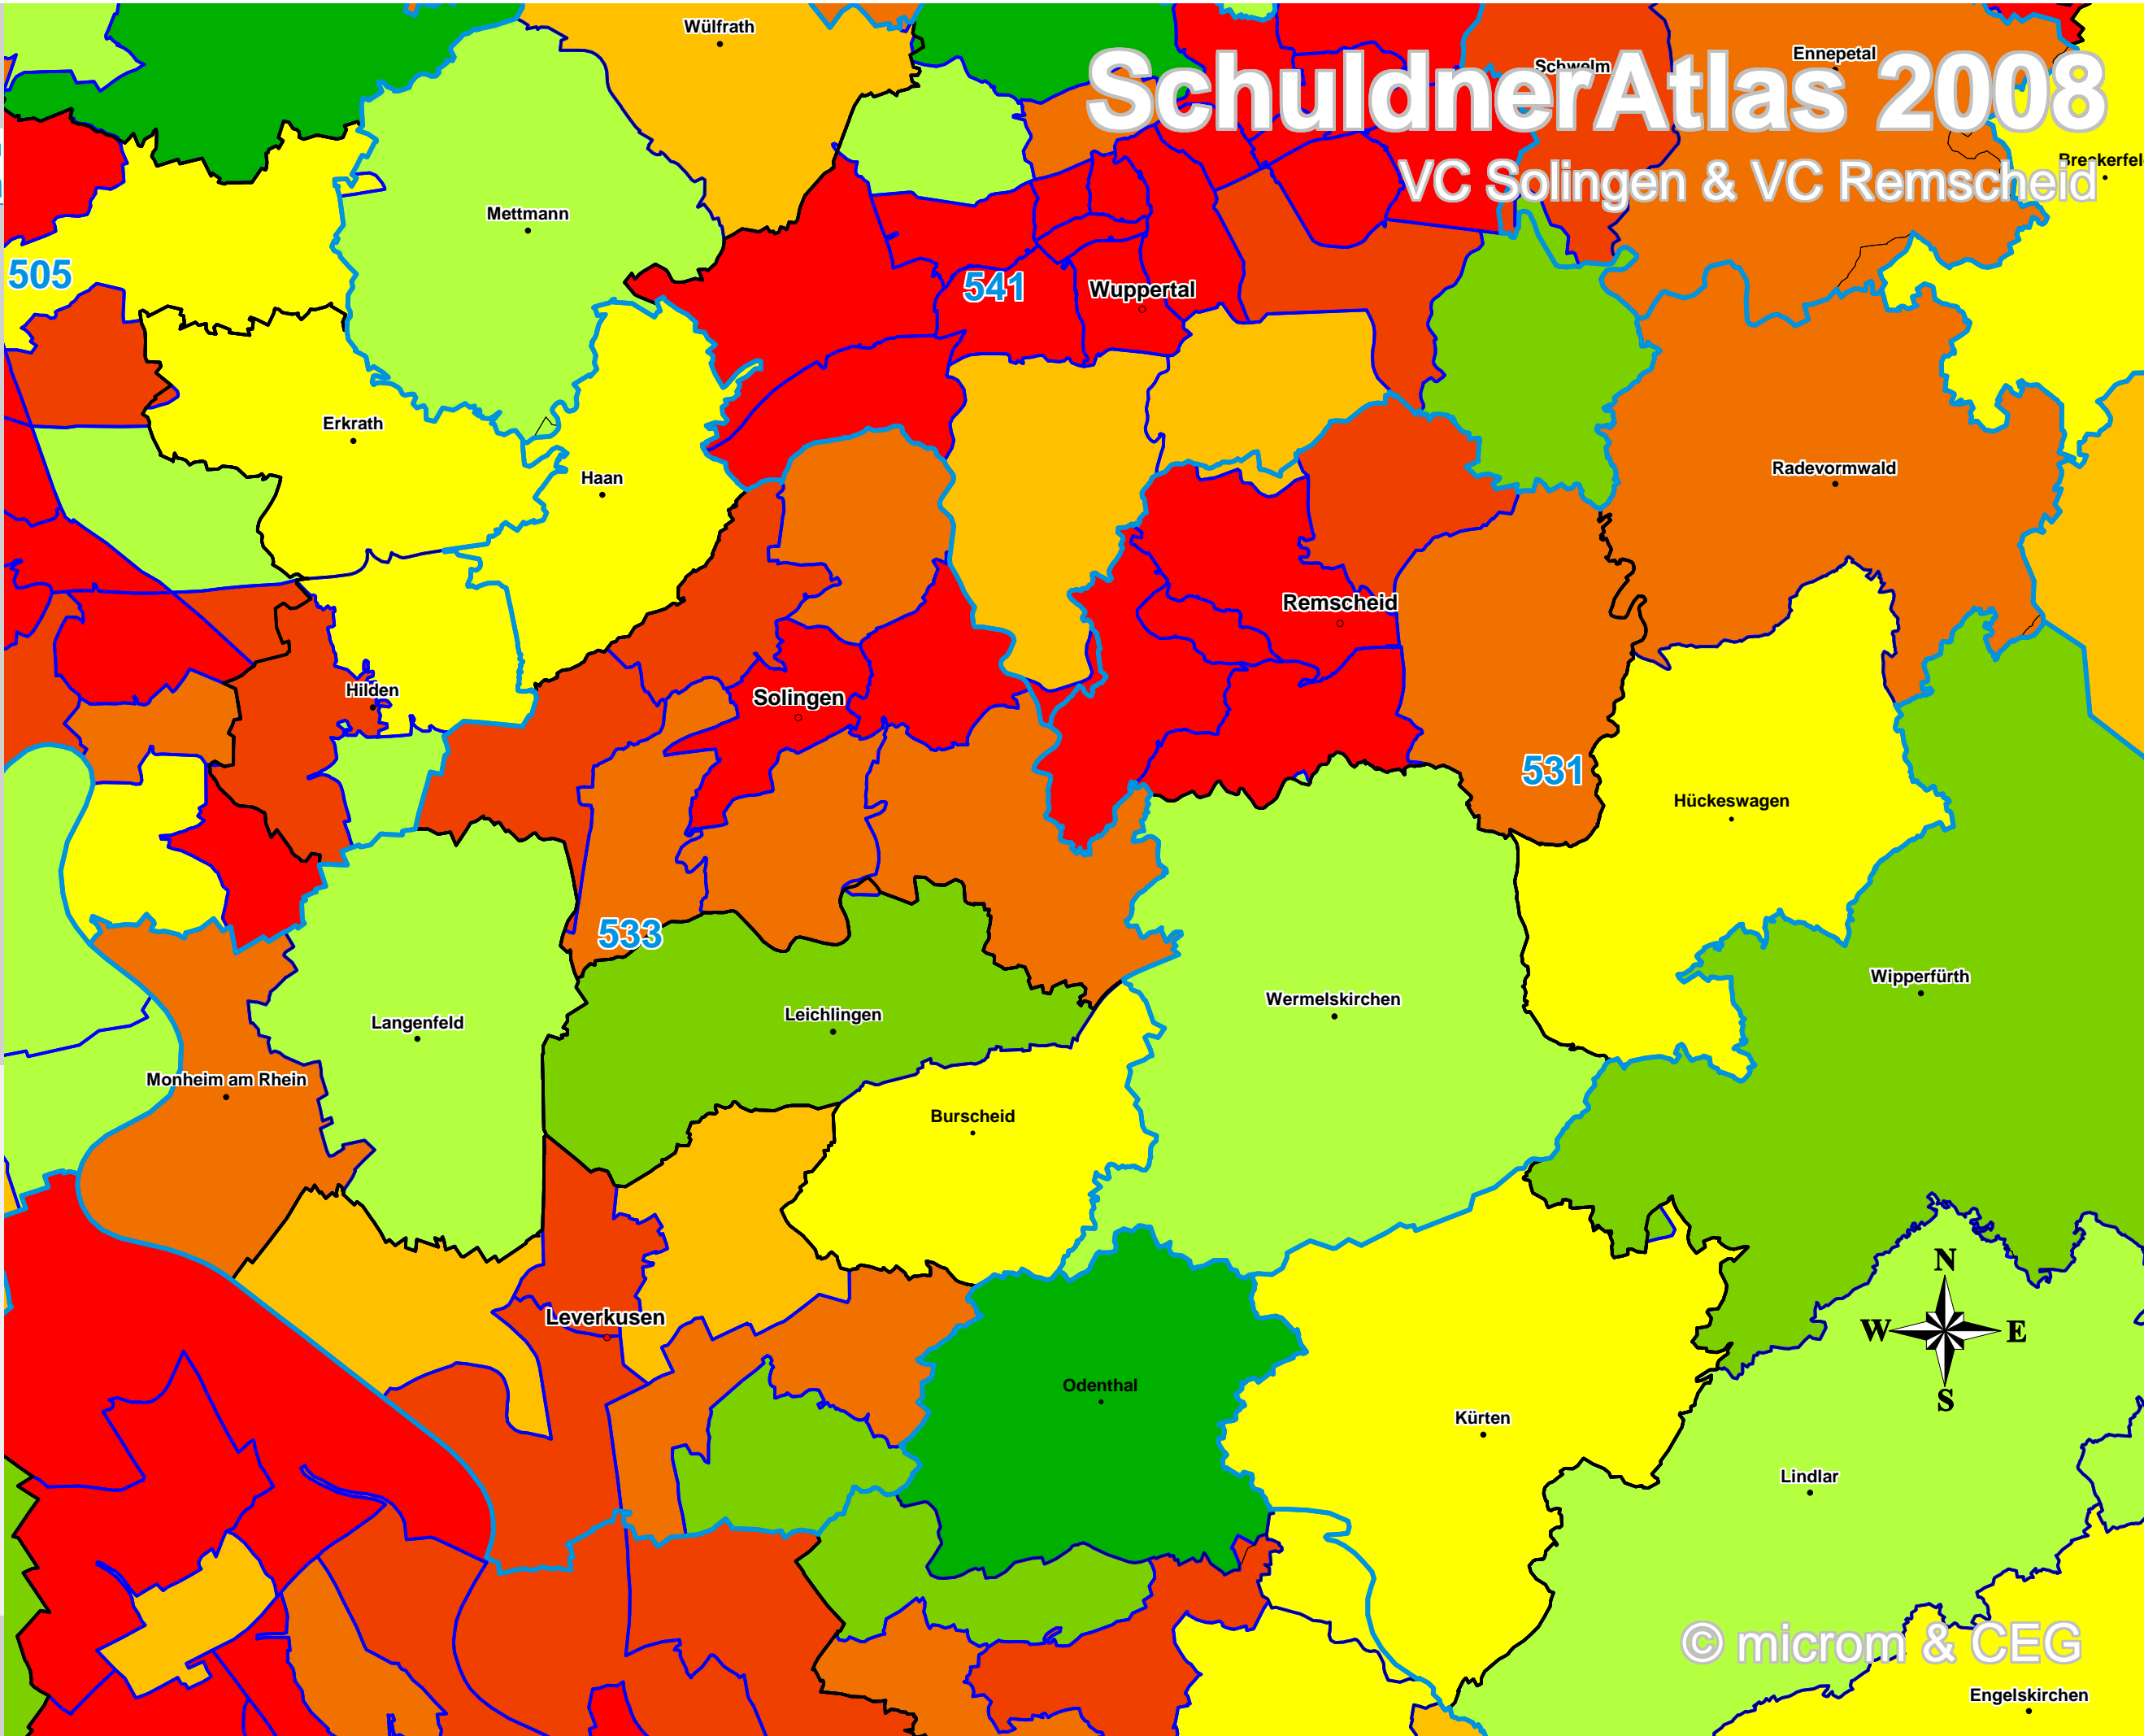

SchuldnerAtlas 2008

VC Solingen & VC Remscheid

Schuldneranteil in Prozent
Deutschland auf PLZ-Ebene

- 0 bis unter 6
- 6 bis unter 7
- 7 bis unter 8
- 8 bis unter 9
- 9 bis unter 10
- 10 bis unter 11
- 11 bis unter 12
- 12 bis unter 14
- 14 und größer

- VC-Gebiete
- Bundesländer
- Kreise
- Gemeinden
- PLZ-Gebiete